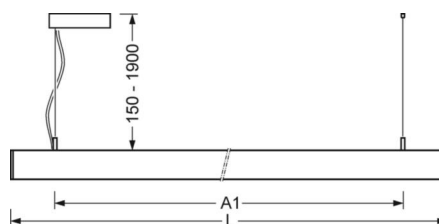

DEEP-LINK

<https://www.regiolum.de/pl/article/60612045670>

Odnosiłnik	LED 4300lm 840
ηLB	100 %
Φ ↓/↑	68 % / 32 %
UGR pop./pod.	15.5 / 15.4

MECHANIKA

Kolor obudowy	biały beskidzki RAL 9016
Wymiary (DxSzxW/ŚrxW)	1131mm x 51mm x 69mm
Masa (netto)	3.2kg
Rodzaj montażu	Montaż pojedynczy zwieszakowy, Montaż pasm świetlnych zwieszakowych

Wymiary

L	1131 mm	Długość
B	51 mm	Szerokość
H	69 mm	Wysokość
A1	985 mm	Odstęp mocowań przy montażu pojedynczym
P min	150 mm	Minimalna długość wieszaka
P max	1900 mm	Maksymalna długość wieszaka

LC SYSTEM