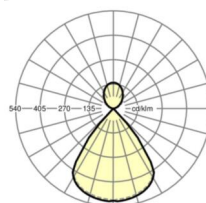

CHARAKTERYSTYKA

Numer katalogowy	60612045670
Numer EAN	4020863422029
Numer taryfy celnej	94051190
Znak jakości	IP 20, Klasa ochrony I, BAP 65°<100, F, Indoor, CE
Klasa odporności IK	IK02
Temperatura otoczenia	ta 25°C
Okres gwarancji	5 lata
Możliwość dofinansowania ze środków państwowych	BEG – dofinansowanie do domów energooszczędnych (ważne tylko dla Niemiec)

ELEKTROTECHNIKA

Zasilacz	Elektroniczny sterownik DALI (1 szt.)
Light Control	netlife easy01C
Okablowanie	5x0.75mm²
Moc systemowa	30W
Napięcie sieciowe	230V/50Hz
Automat z bezpiecznikami (prąd rozruchowy)	18 szt./B10, 28 szt./B16, 30 szt./C10, 46 szt./C16
Klasa efektywności energetycznej/Źródło światła	B

TECHNIKA ŚWIETLNA

Wyposażenie	LED, współczynnik oddawania barw/kolor światła CRI ≥ 80 / 4000K
Tolerancja koloru (MacAdam)	3SDCM
Bezpieczeństwo fotobiologiczne (Oprawa)	RG1
Nominalny strumień świetlny	4289lm
Trwałość LED	50000h L80/B10 (Tq 25°C)
Wydajność oprawy	141lm/W
UGR pop./pod.	15.5 / 15.4

DEEP-LINK

<https://www.regiolum.de/pl/article/60612045670>

Odnosiłnik	LED 4300lm 840
ηLB	100 %
Φ ↓/↑	68 % / 32 %
UGR pop./pod.	15.5 / 15.4